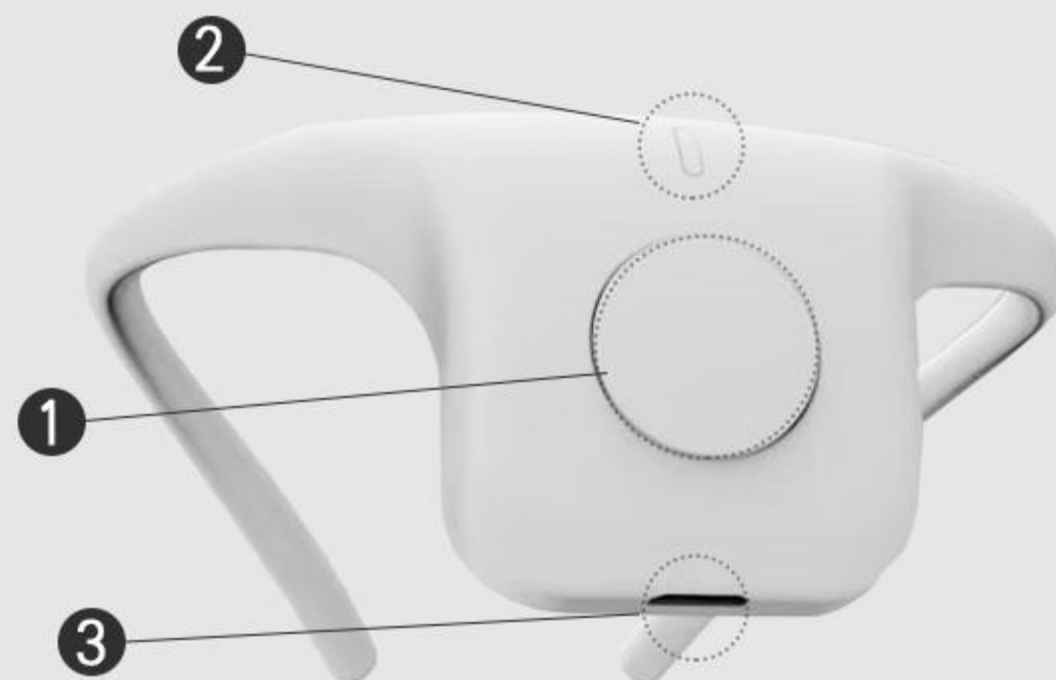

产品介绍

米萌智能姿态监测矫正器，是一款面向学生和白领的智能硬件，帮助用户实时监测姿态，提醒坐直站直。矫正器仅重35克，可以很轻很方便的佩戴于用户脖颈处。当用户姿态佝偻不直时，一旦超过其设置的阈值，就会自动震动报警，提醒用户及时恢复挺直。长期坚持，会帮助用户养成良好习惯，不驼背，不近视。

产品示意图

- 1 按键开关**
长按-开关机
短按-开机后，短按切换工作模式
- 2 状态指示灯**
蓝灯-工作状态指示灯
红灯-充电中指示灯
绿灯-充电完成指示灯
- 3 充电口**